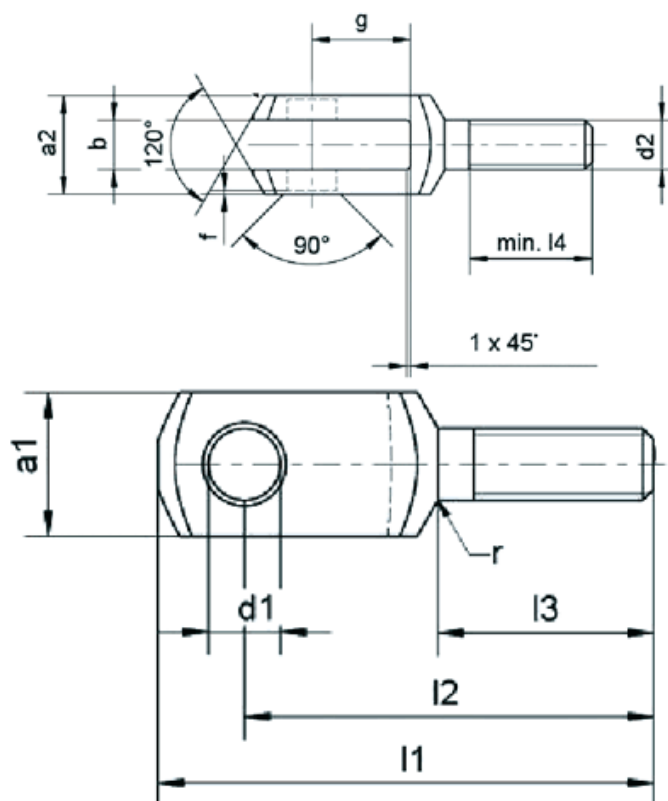

Article number: 1405020401

Description: KLEE fork joint with outside thread
G 20x40 med 20x2,5 mm thread

Measures

a1 = 40

a2 = 40

b = 20

d1 = 20

d2 = M 20x2,5

f = 1

g = 40

l1 = 134

l2 = 109

l3 = 55

l4 = 50

r = 1,5